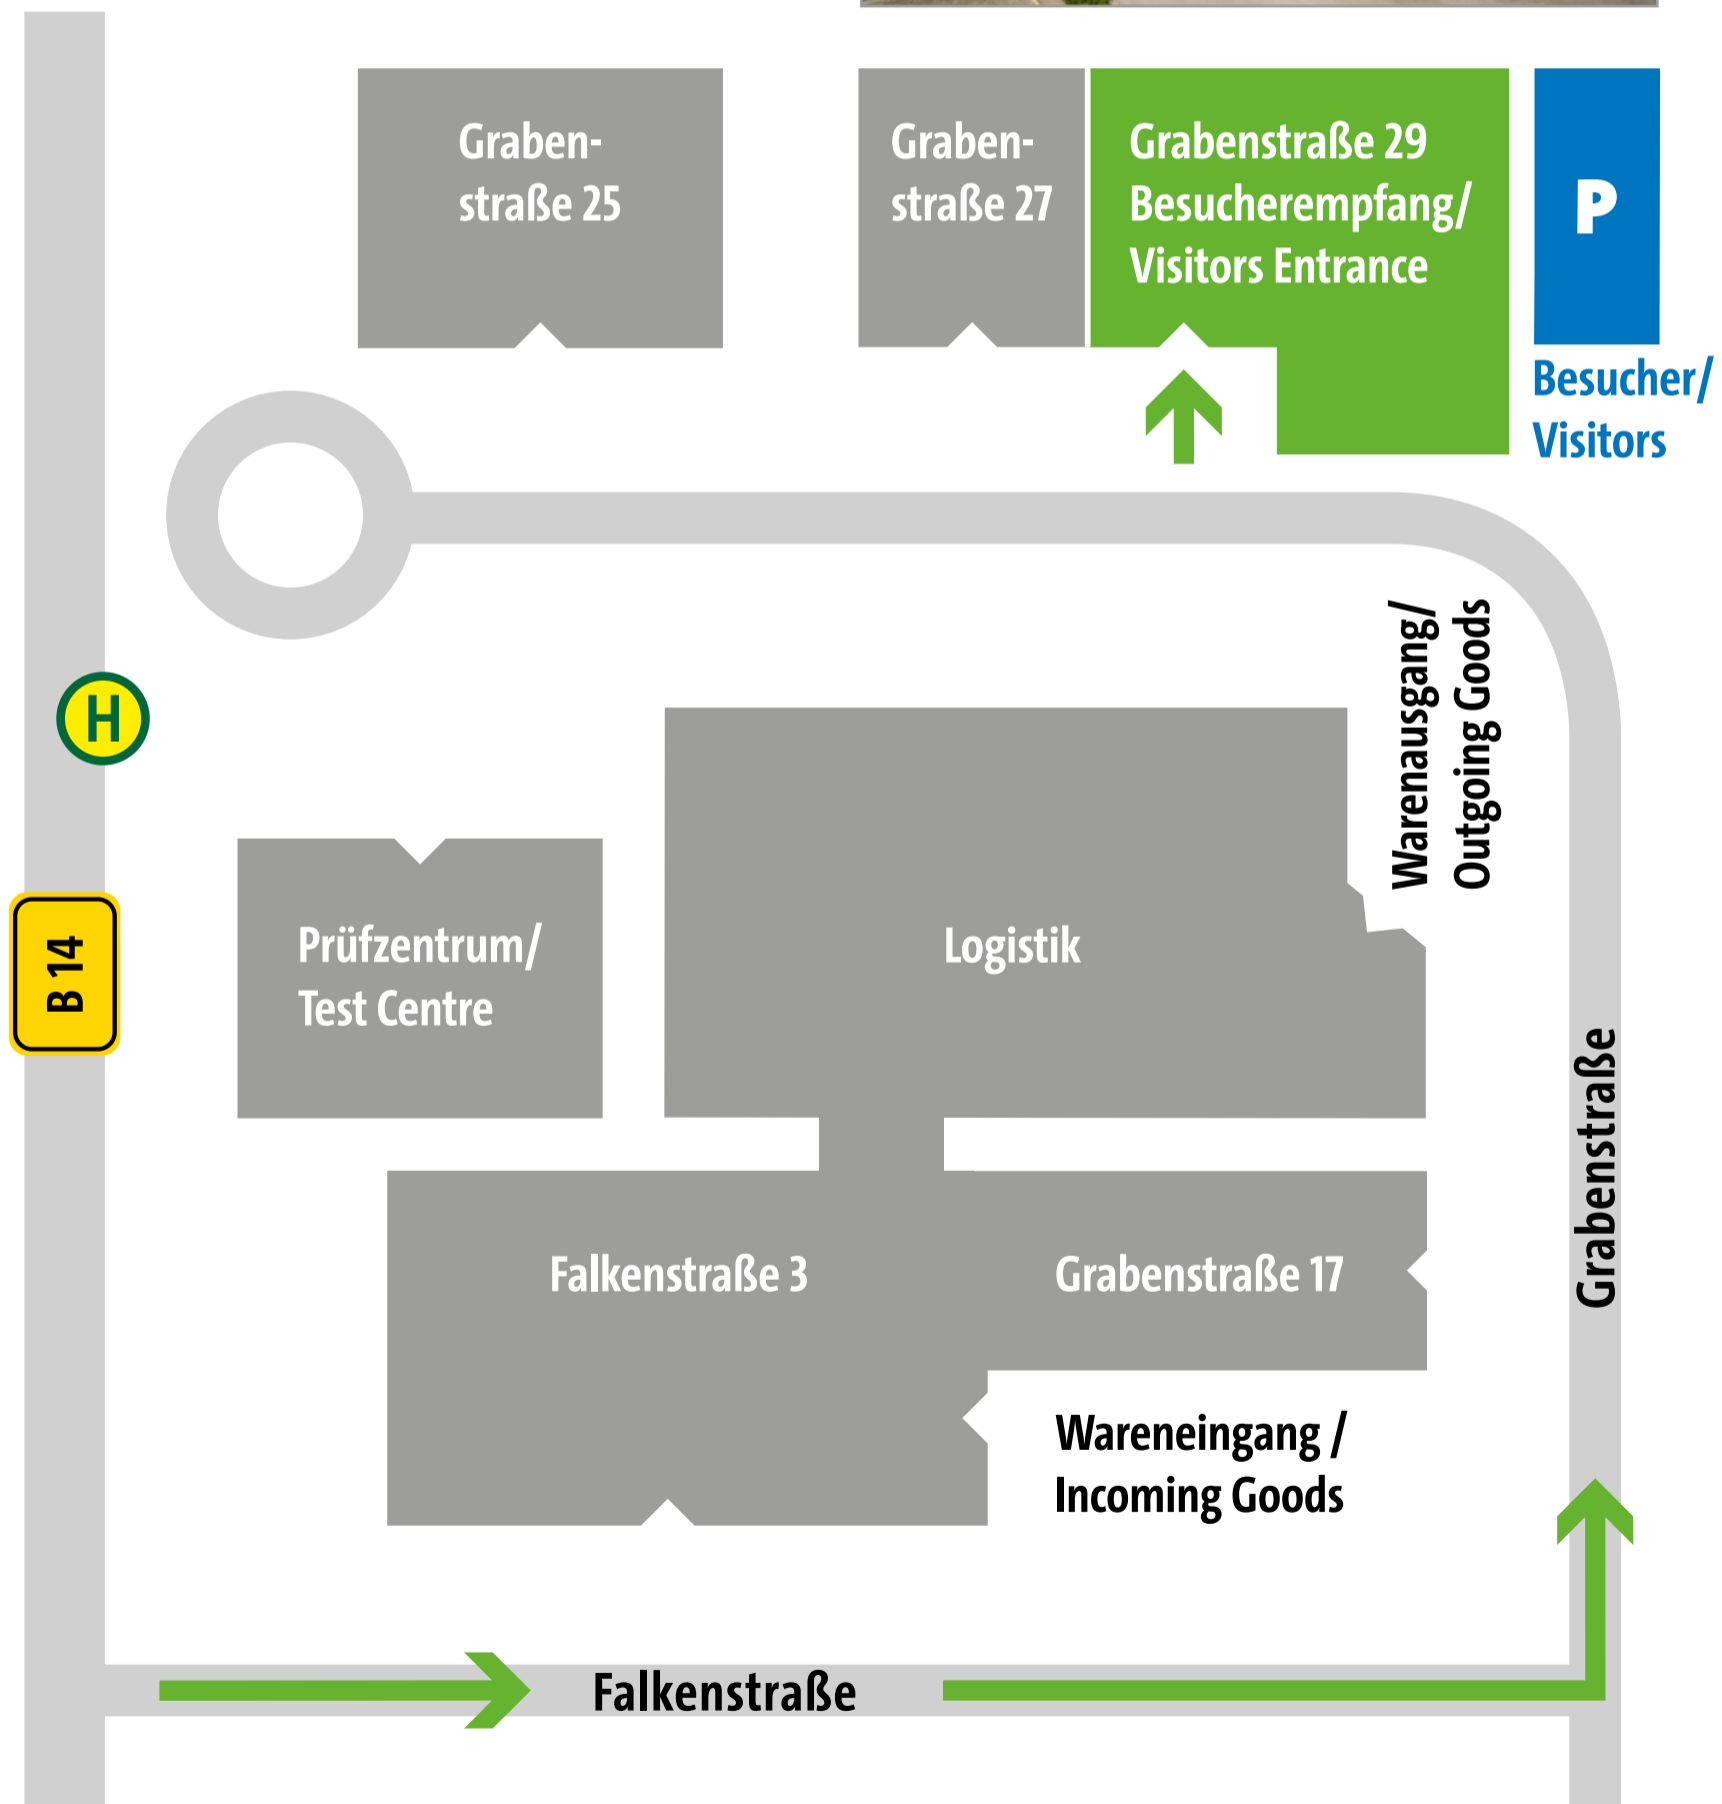

Anfahrt / Directions

Murrelektronik Oppenweiler

Besucherempfang / Visitors Entrance

Navigation
Grabenstraße 29
71570 Oppenweiler

A6 Nürnberg
↑ Sulzbach an der Murr | Schwäbisch Hall

↓ Backnang
A81 Stuttgart | Würzburg
A8 Karlsruhe | München